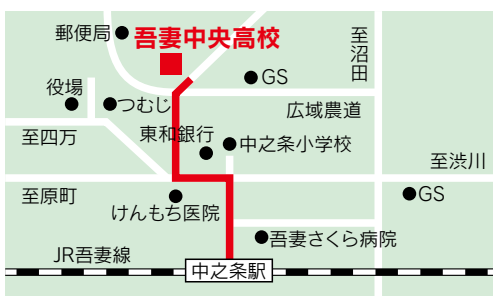

スキー教室

文化祭

部活動

H29インターハイ出場！

陸上競技・弓道（中之条）、卓球・ソフトテニス（吾妻）

陸上競技部／硬式野球部／サッカー部／卓球部／ソフトテニス部／バレーボール部／バスケットボール部／弓道部／ダンス部／音楽部／理科部／演劇部 など

群馬県立吾妻中央高等学校

〒377-0424 群馬県吾妻郡中之条町大字中之条町1303
 TEL 0279-75-3455 FAX 0279-75-7168
 E-mail nakanojo-hs@edu-g.gsn.ed.jp
 URL <http://www.nc.nakanojo-hs.gsn.ed.jp>
 吾妻中央高校の最新の情報を掲載しています。アクセスお待ちしております。